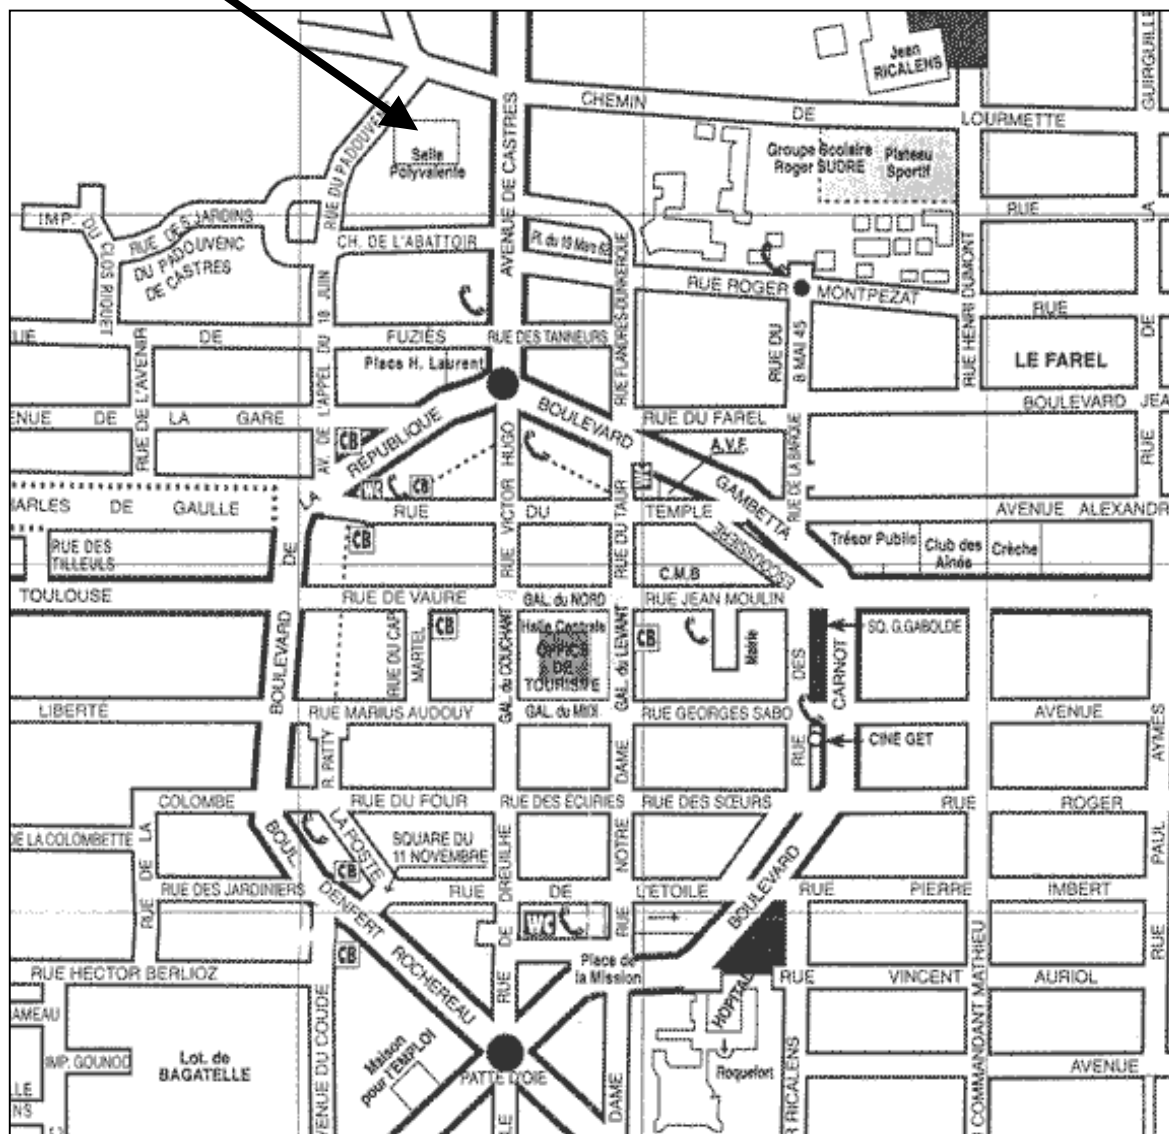

#### Accès routier :

Depuis Toulouse, on accède à Revel en suivant par l'**A61** la **direction Carcassonne, Montpellier**.

1- Prendre la **sortie n°20 Villefranche de Lauragais**.

**Continuer** sur la **D622**.

Entré dans Revel, continuer sur la D622. Au rond-point, Avenue de Castelnaudary, prendre la 4<sup>ème</sup> sortie: **Avenue du Coude**

Continuer sur : **Boulevard Denfert-Rochereau**

Continuer sur : **Boulevard de la République**

Au rond-point, prendre la 4<sup>ème</sup> sortie: **D622 / Avenue de Castres**

**OU**

2- Prendre la **sortie n°21** en direction de Castres Castelnaudary, continuer sur la **D6** puis sur la **D624**.

Prendre à droite la **D622**.

Au rond-point prendre la 4<sup>ème</sup> sortie,

prendre à gauche, **boulevard Denfert-Rochereau**, prendre à droite, **avenue de la république**, puis au rond-point, prendre l'**avenue de castres**.

REVEL